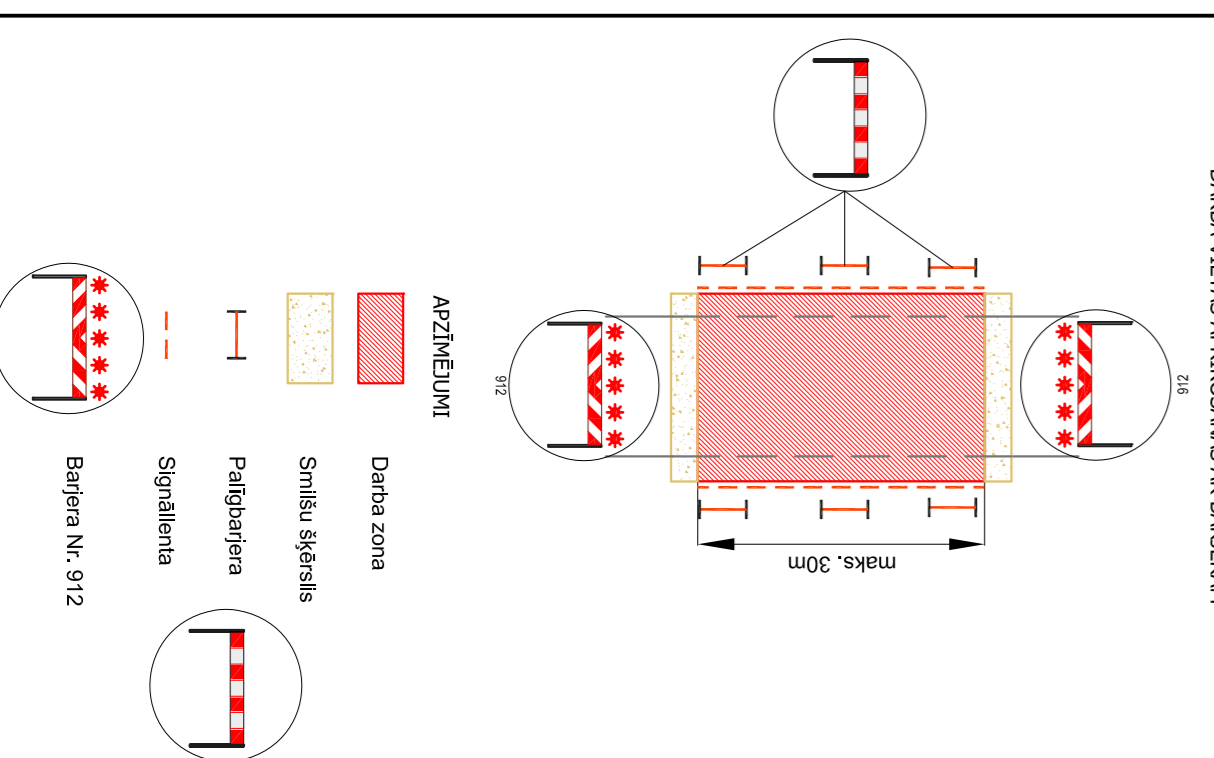

DARBA VIETAS APRIEKŠMĀS AK BAKUREMĀ

Satiksmes organizācija Strādājot krustojumos

NOSACĪTIE APZĪMĒJUMI

PIEZĪMES

SAAVBA-LV

SIA "SAVBA-LV" reģistrēta LR Nr. 13107099
Adrese: SIA "SAVBA-LV" reģistrēta LR Nr. 13107099
Adrese: SIA "SAVBA-LV" reģistrēta LR Nr. 13107099
Adrese: SIA "SAVBA-LV" reģistrēta LR Nr. 13107099

Sadalījums: S. Kazarovics
mērogs: 2849379
08.15

Pasūtītājs: SIA "Ostas celtniecība"		Starptauki: Marka		Lapas Nr.	
Objekts: Jānu, Dārga iela, Ostas celtniecība, Ostas celtniecība, Ostas celtniecība		TP	GI	1	
Cēla satiksmes organizācija izstrādāšanas shēma		Mērogs: bez mēroga