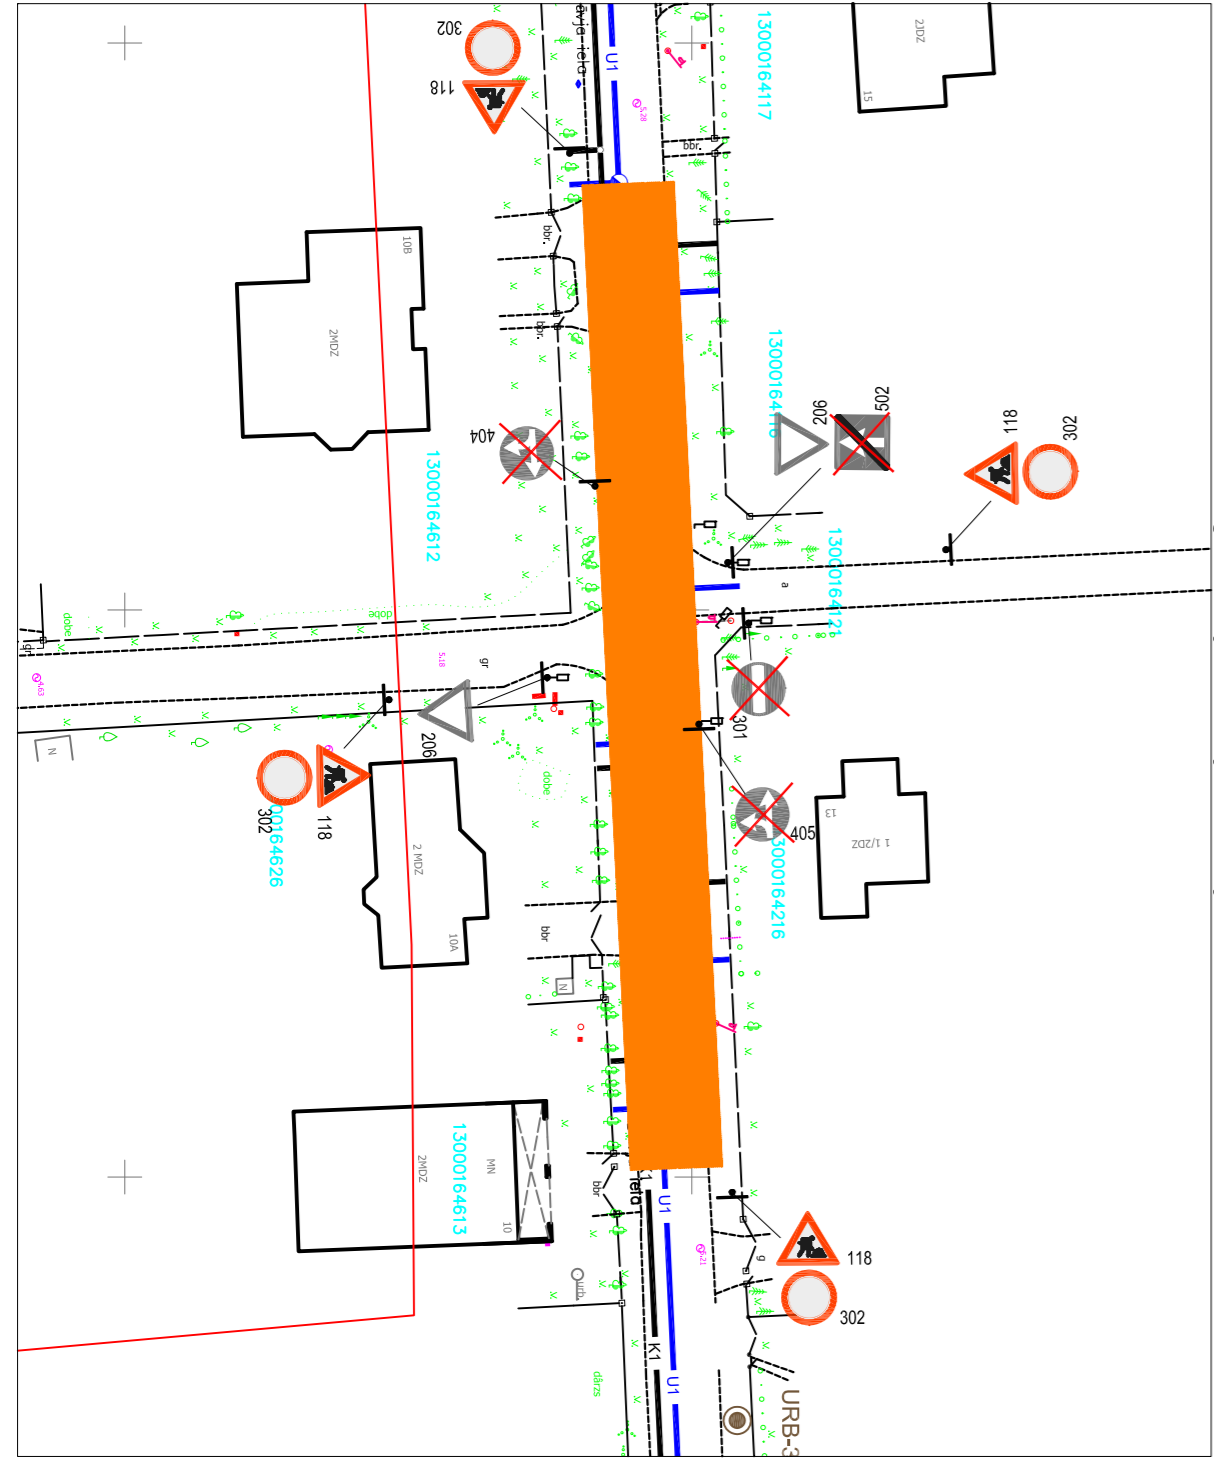

DARBA VIETAS APRIEKŠMĀS AK BAKUREMĀ

Satiksmes organizācija Strādājot krustojumos

NOSACĪTIE APZĪMĒJUMI

PIEZĪMES

SAAVBA-LV

SIA "SAVBA-LV" reģistrēta LR Nr. 13107099
Adrese: SIA "SAVBA-LV" reģistrēta LR Nr. 13107099
Adrese: SIA "SAVBA-LV" reģistrēta LR Nr. 13107099
Adrese: SIA "SAVBA-LV" reģistrēta LR Nr. 13107099

Sadalījums: S. Kazarovics
mērogs: 2849379
08.15

Pasūtītājs: SIA "Ostas celtniecība"		Starptauki: Marka		Lapas Nr.	
Objekts: Jānu, Dārga iela, Ostas celtniecība, Ostas celtniecība, Ostas celtniecība		TP	GI	1	
Cēla satiksmes organizācija izstrādāšanas shēma		Mērogs: bez mēroga